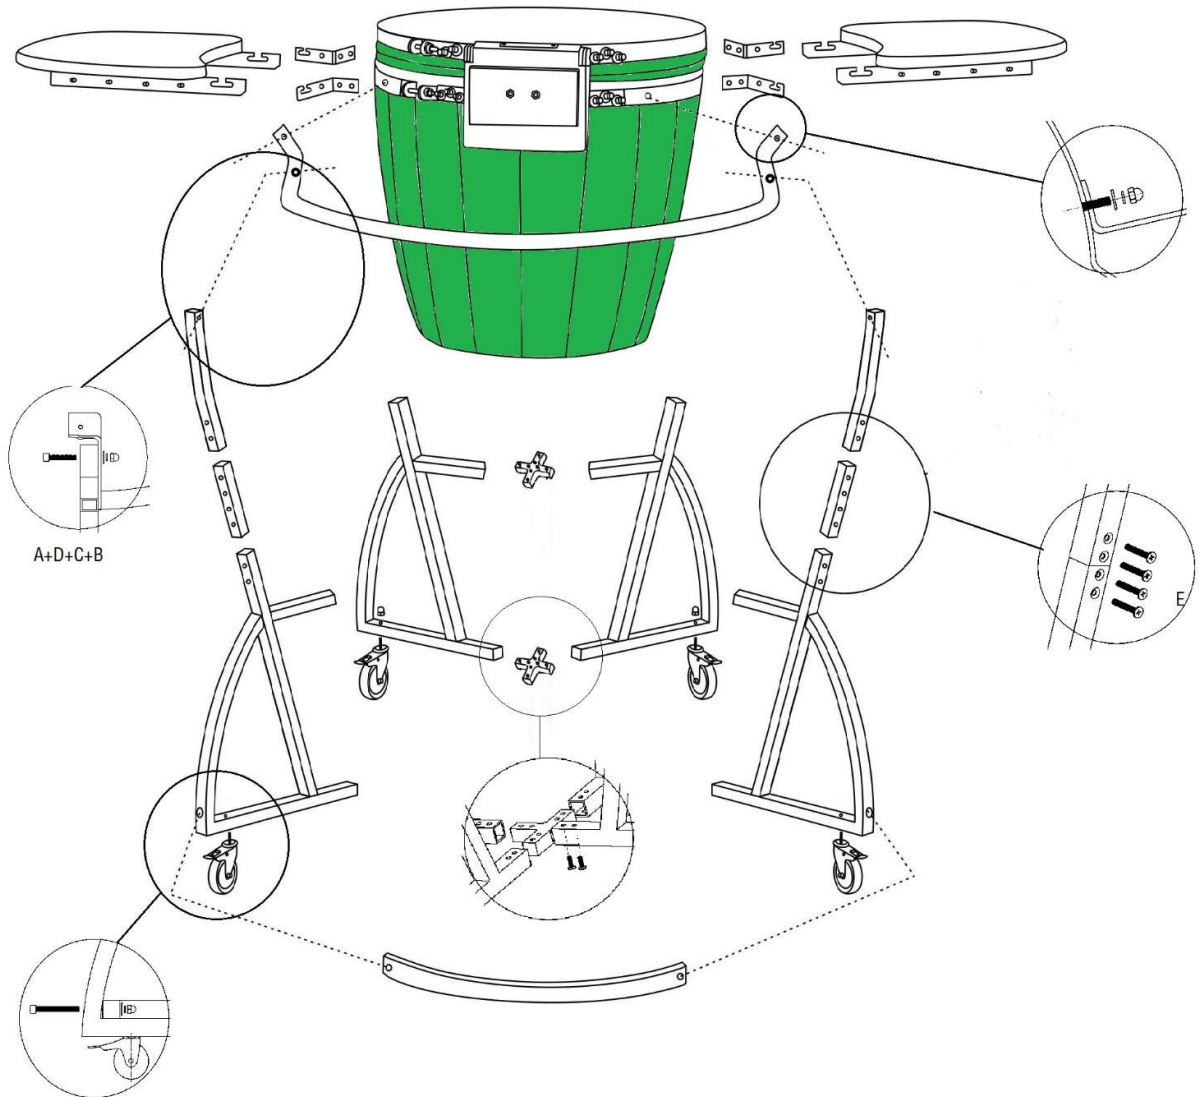

Asennusohje: L PRO - 1

Asennusohje: L PRO - 2

A+D+C+B

A+D+C+B

ID	PART NAME	QTY	PART IMAGE
A	Blot-2	4	
B	Nut - Large	4	
C	Locking Washer	4	
D	Washer	4	
E	Bolt-1	24	
F	Flat Wrench	1	

ID	PART NAME	QTY	PART IMAGE
G	Wrench 9/11	1	
H	Wrench 17/19	1	
I	Screwdriver	1	
J	Socket head wrench	1	