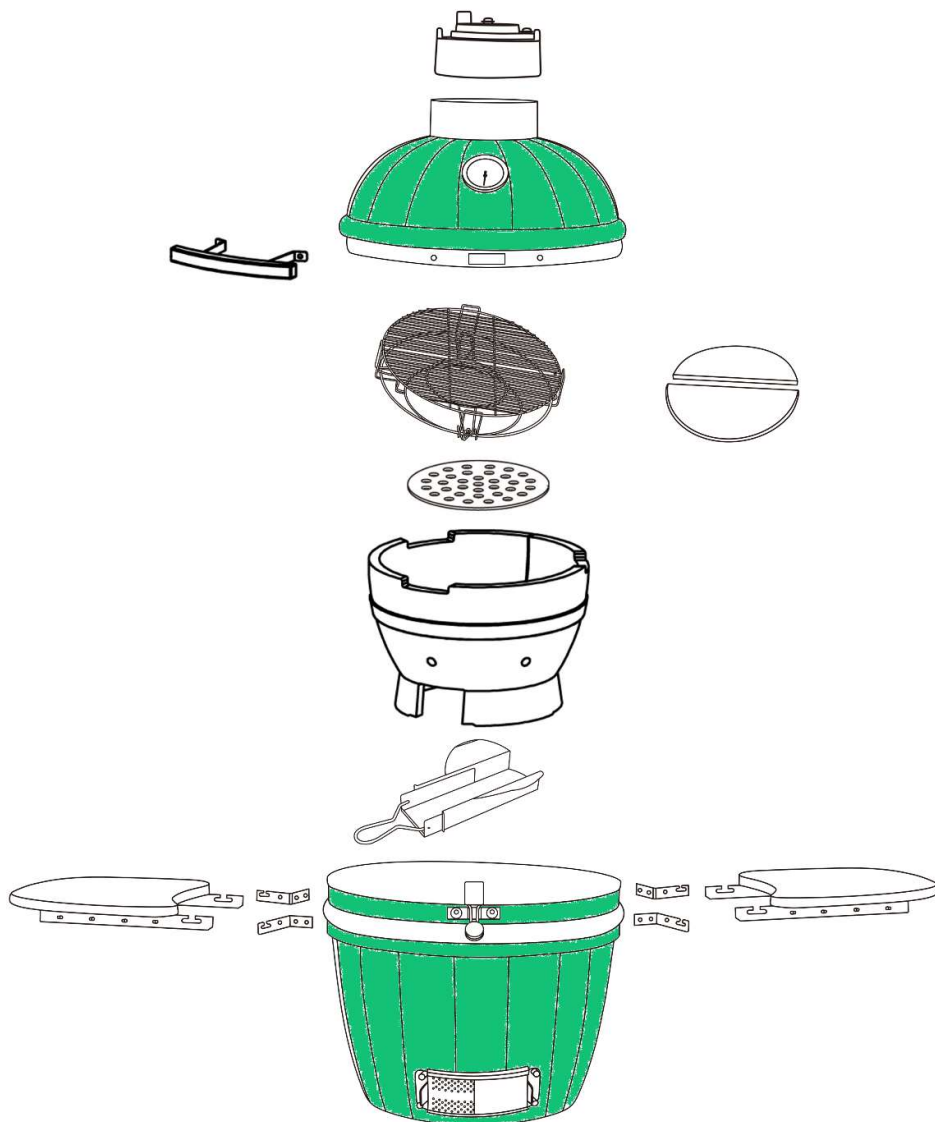

Asennusohje: L PRO - 1

Asennusohje: L PRO - 2

A+D+C+B

A+D+C+B

ID	PART NAME	QTY	PART IMAGE
A	Blot-2	4	
B	Nut - Large	4	
C	Locking Washer	4	
D	Washer	4	
E	Bolt-1	24	
F	Flat Wrench	1	

ID	PART NAME	QTY	PART IMAGE
G	Wrench 9/11	1	
H	Wrench 17/19	1	
I	Screwdriver	1	
J	Socket head wrench	1	